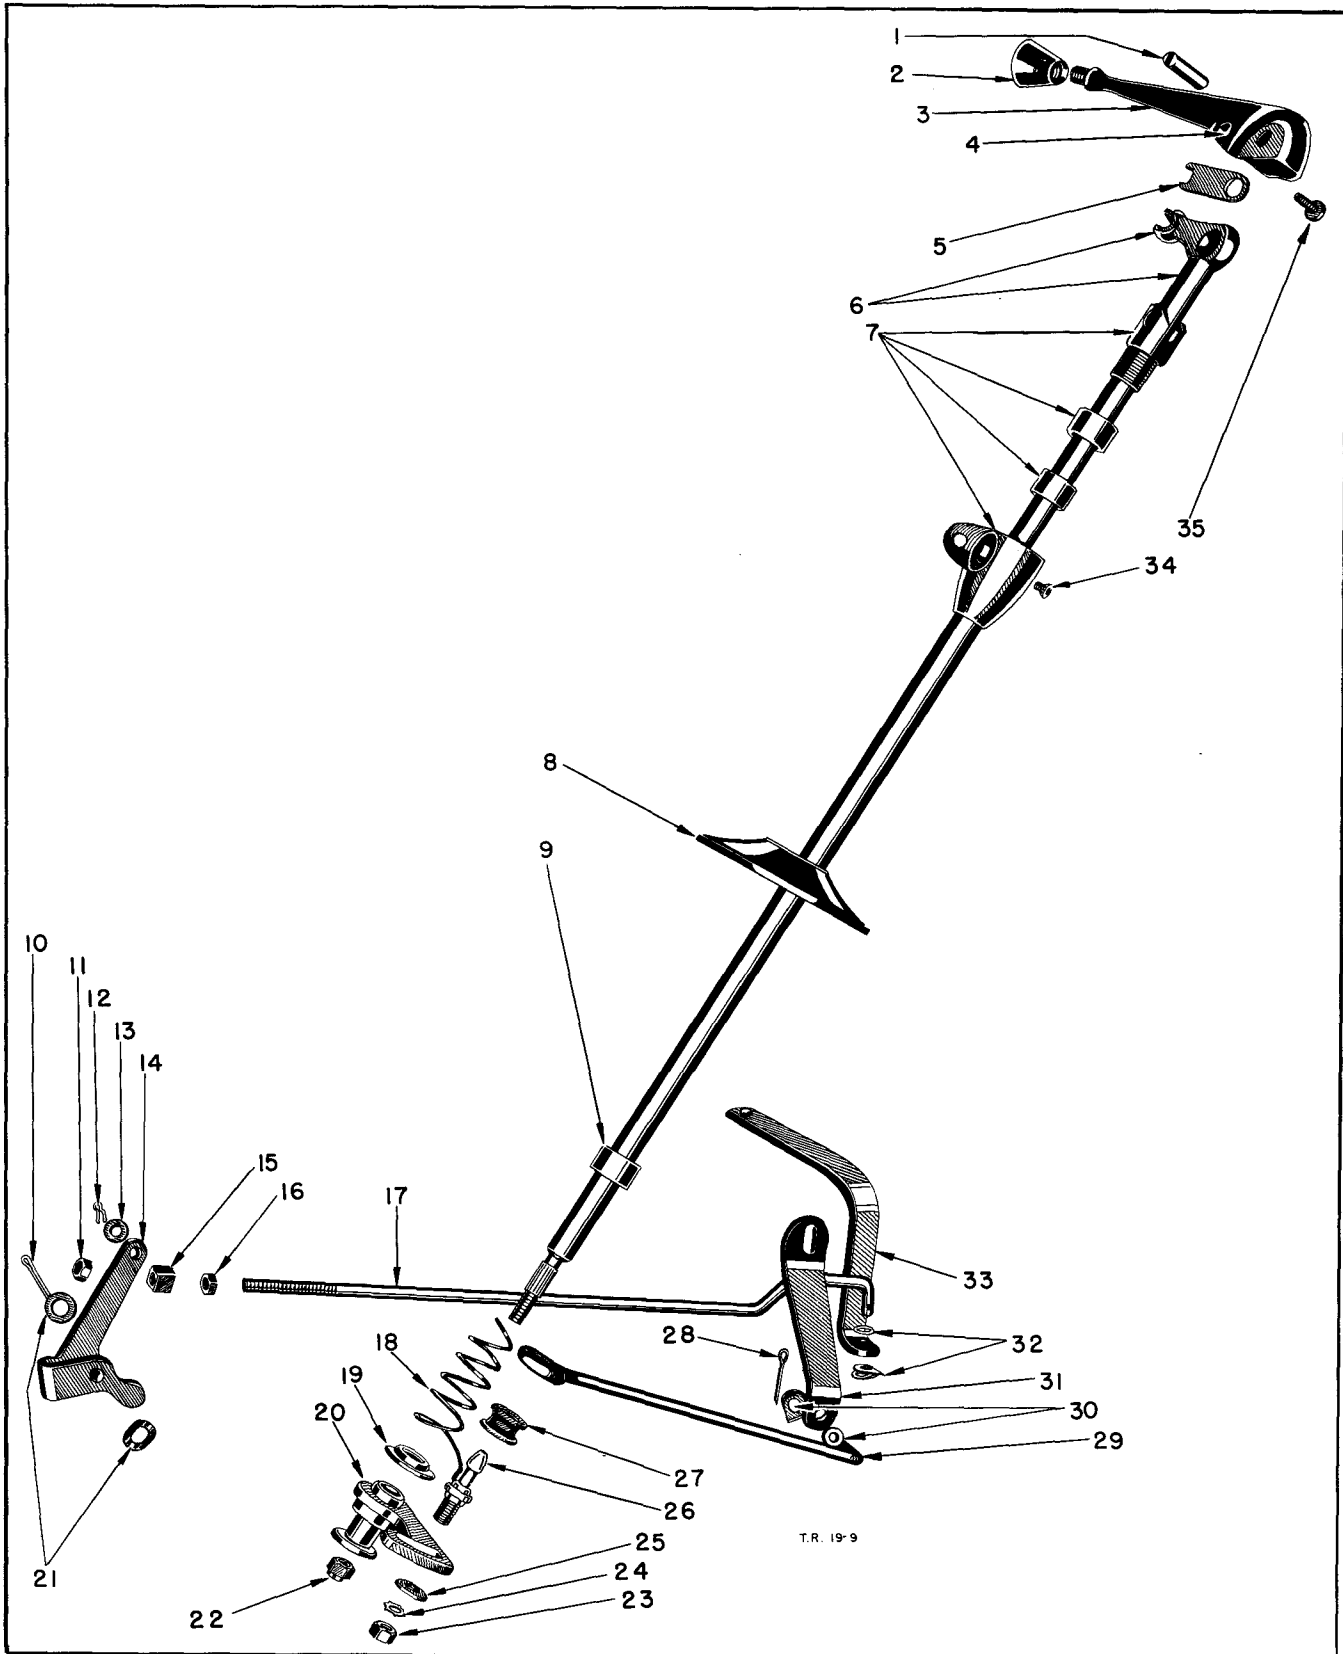

STEERING GEARSHIFT

T.R. 19-9

GROUP 19-STEERING

PART NAME	PART NO.	MODEL CODES													
		DG AND FO						DH AND FP							
		1	2	3	4	5	6	1	2	4	5	6	7		
GROUP 19-A STEERING GEAR															
Steering Gear															
Chuck assy - L.H.D.- - - - -	1271924	1	1	1	1		
Chuck assy - R.H.D.- - - - -	1272978	1	1	1	1		
Chuck assy - L.H.D.- - - - -	1271562	1	1	1	1	1	1	1	1		
Chuck assy - R.H.D. - except flat face cowl.	1264791	1	1	1	1		
Chuck assy - R.H.D. - flat face cowl - - -	1264794	1	1	1	1		
Chuck assy - R.H.D.- - - - -	1394174	1	1	1	..		
Screw - to frame - L.H.D. - - - - -	1270500	3	3	3	3		
Bolt - to frame - - - - -	123852	3	3	3	3		
Nut- - - - -	120370	3	3	3	3		
Lockwasher - - - - -	120383	3	3	3	3		
Plainwasher - - - - -	79783	3	3	3	3		
Screw - to frame - L.H.D. - - - - -	100168	3	3	3	3	3	3	3	3		
Screw - to frame - R.H.D. - - - - -	122446	3	3	3	3	3	3	3	..		
Lockwasher - - - - -	120384	3	3	3	3	3	3	3	3		
Plainwasher - L.H.D. - - - - -	120390	3	3	3	3	3	3	3	3		
Plainwasher - R.H.D. - - - - -	494153	3	3	3	3	3	3	3	..		
GROUP 19-B STEERING GEAR HOUSING															
Steering Gear Housing															
Assy - L.H.D.- - - - -	1271933	1	1	1	1		
Assy - R.H.D.- - - - -	1264428	1	1	1	1		
Assy - L.H.D.- - - - -	1271570	1	1	1	1	1	1	1	1		
Assy - R.H.D.- - - - -	1264799	1	1	1	1		
Assy - R.H.D.- - - - -	1394179	1	1	1	..		
Bushing - - - - -	582880	2	2	2	2		
Bushing - - - - -	1188651	2	2	2	2	2	2	2	2		
Cap - - - - -	1092193	1	1	1	1		
Cover - lower - - - - -	1189861	1	1	1	1	1	1	1	1		
Shim - .005- - - - -	618308	*	*	*	*		
Shim - .010- - - - -	618307	*	*	*	*		
Shim - .003- - - - -	1188675	*	*	*	*	*	*	*	*		
Shim - .006- - - - -	620180	*	*	*	*	*	*	*	*		
Shim - .011- - - - -	620181	*	*	*	*	*	*	*	*		
Screw - cap- - - - -	1188668	4	4	4	4		
Screw - cover- - - - -	1188669	4	4	4	4	4	4	4	4		
Cover - side- - - - -	683854	1	1	1	1		
Cover - side - L.H.D. - - - - -	868254	1	1	1	1		
Cover - side - R.H.D. - - - - -	1196161	1	1	1	1		
Cover - side- - - - -	868254	1	1	1	1		
Gasket - - - - -	682875	1	1	1	1		
Gasket - L.H.D.- - - - -	1271347	1	1	1	1		
Gasket - R.H.D.- - - - -	1188667	1	1	1	1		
Gasket - - - - -	1271347	1	1	1	1		
Screw- - - - -	1188668	4	4	4	4	4	4	4	4	4	4	4	4		
Plug - oil filler - - - - -	386718	1	1	1	1	1	1	1	1	1	1	1	1		
Screw - to frame brkt.- - - - -	122267	4	4	4	4	4	4	4	4		
Lockwasher - - - - -	120383	4	4	4	4	4	4	4	4		
GROUP 19-C STEERING GEAR BRACKET - CROSS BAR															
Steering Gear Bracket															
Bracket - Housing - R.H.D. - - - - -	1272087	1	1	1	1		
Bracket - frame - R.H.D. - - - - -	1196170	1	1	1	1	1	1	1	..		
Screw - - - - -	122267	3	3	4	4	4	4	3	3	4	4	4	4		
Lockwasher - - - - -	120383	3	3	4	4	4	4	3	3	4	4	4	..		
Steering Gear Cross Bar															
Cross bar - L.H.D. - - - - -	1264788	1	1	1	1	1	1	1	1		
Cross bar - R.H.D. - - - - -	1264801	1	1	1	1	1	1	1	..		